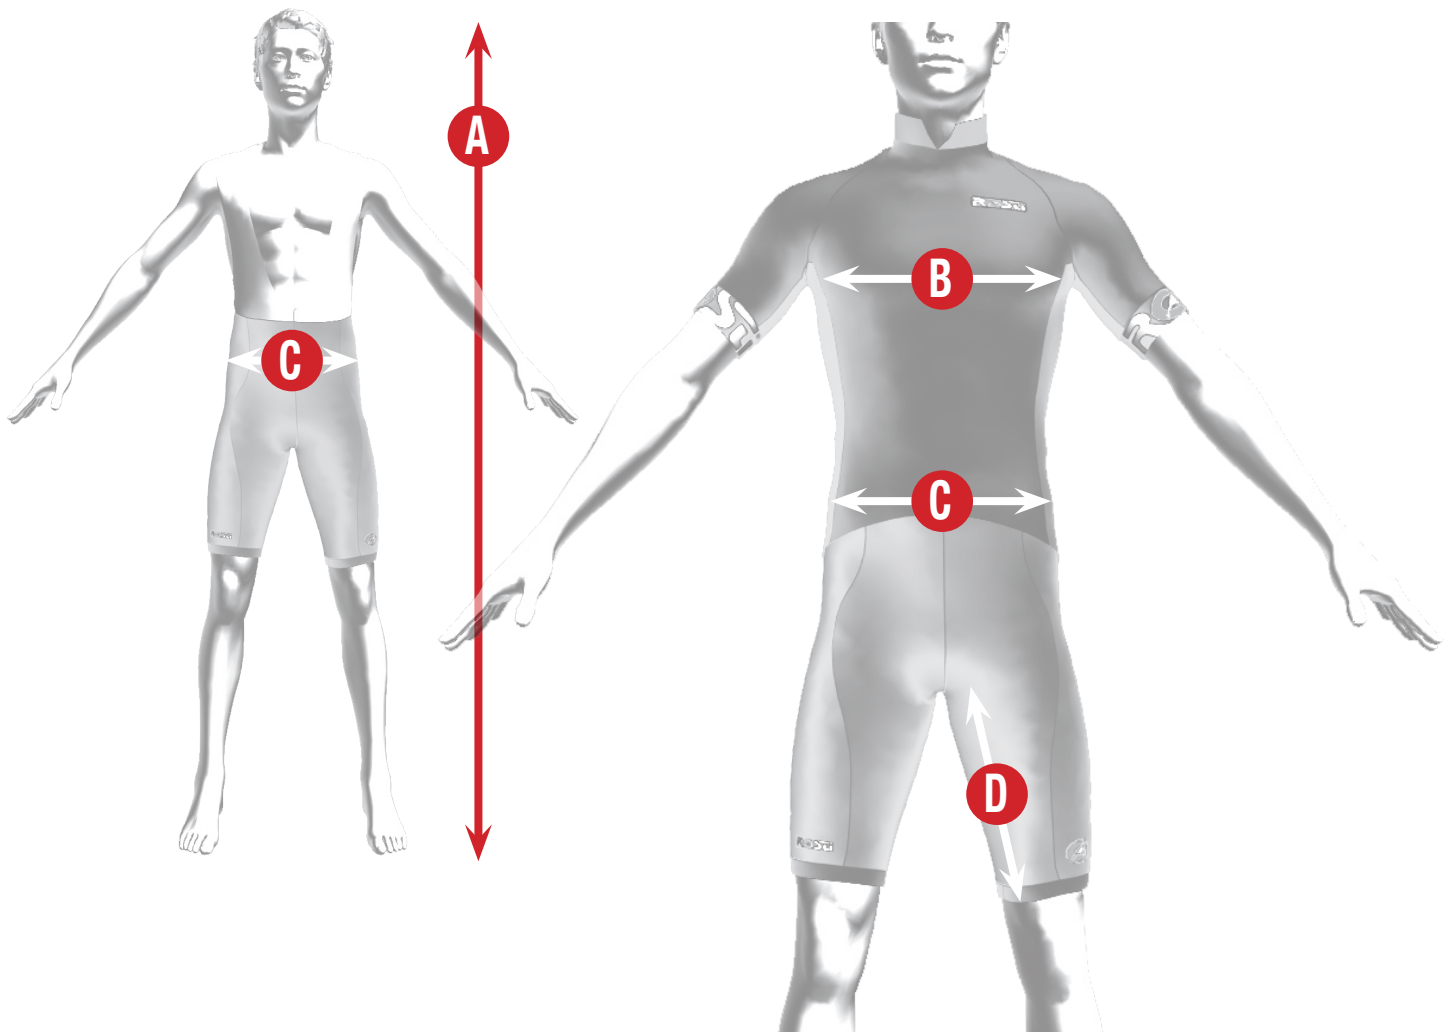

TABELLA TAGLIE / SIZING CHART

UOMO / MAN

	A ALTEZZA / HEIGHT		B TORACE / CHEST		C VITA / WAIST		D LUNGHEZZA INTERNO COSCIA / INSEAM	
	CM	INCHES	CM	INCHES	CM	INCHES	CM	INCHES
S	172-176	67.7-69.3	92-96	36-38	78-82	30-32	21-22	8.2-8.6
M	175-179	69-70.5	96-100	37.8-39.4	82-86	32.2-33.8	22-23	8.6-9
L	178-182	70-71.7	100-104	39.4-41	86-90	33.8-35.4	23-24	9-9.4
XL	181-185	71.3-72.8	104-108	40.9-42.5	90-94	35.4-37	24-25	9.4-9.8
XXL	184-188	72.4-74	108-112	42.5-44	94-98	37-38.6	26-27	10.2-10.6
3XL	187-191	73.6-75.2	112-116	44-45.7	98-102	38.6-40	26-27	10.2-10.6
4XL	190-193	74.8-75.9	116-120	45.7-47.2	102-106	40-41.7	26-27	10.2-10.6

TABELLA TAGLIE / SIZING CHART

DONNA / WOMAN

	A ALTEZZA / HEIGHT		B TORACE / CHEST		C VITA / WAIST		D FIANCHI / HIPS		E INTERNO COSCIA / INSEAM	
	CM	INCHES	CM	INCHES	CM	INCHES	CM	INCHES	CM	INCHES
XXS	157-160	62.9 - 64.1	74 - 78	30,7 - 32,3	56 - 60	23,6 - 25,2	80 - 84	33 - 34.6	15	5.9
XS	172-176	67.7-69.3	92-96	36-38	78-82	30-32	21-22	8.2-8.6	16	6.3
S	172-176	67.7-69.3	92-96	36-38	78-82	30-32	21-22	8.2-8.6	17	6.7
M	175-179	69-70.5	96-100	37.8-39.4	82-86	32.2-33.8	22-23	8.6-9	18	7.1
L	178-182	70-71.7	100-104	39.4-41	86-90	33.8-35.4	23-24	9-9.4	19	7.5
XL	181-185	71.3-72.8	104-108	40.9-42.5	90-94	35.4-37	24-25	9.4-9.8	20	7.9

TABELLA TAGLIE / SIZING CHART

GUANTI - CALZE - COPRISCARPE / GLOVES - SOCKS - BOOTIES

GUANTI / GLOVES	A CIRCONFERENZA CIRCUMFERENZE	
	CM	INCHES
XS	16.5	6.5
S	17.8	7
M	19.1	7.5
L	20.3	8
XL	21.6	8.5
XXL	22.9	9

CALZE / SOCKS	A MISURA SCARPA / SHOE SIZE		
	I / EU	USA	UK
X-S	36 - 39	4 1/2 - 7	4 - 6 1/2
M-L	40 - 43	7 1/2 - 9	7 - 9
XL-XXL	44 - 47	10 - 13	10 - 12 1/2

TABELLA TAGLIE / SIZING CHART

GAMBALI - GINOCCHIERE - MANICOTTI / LEG WARMERS - KNEE WARMERS - ARM WARMERS