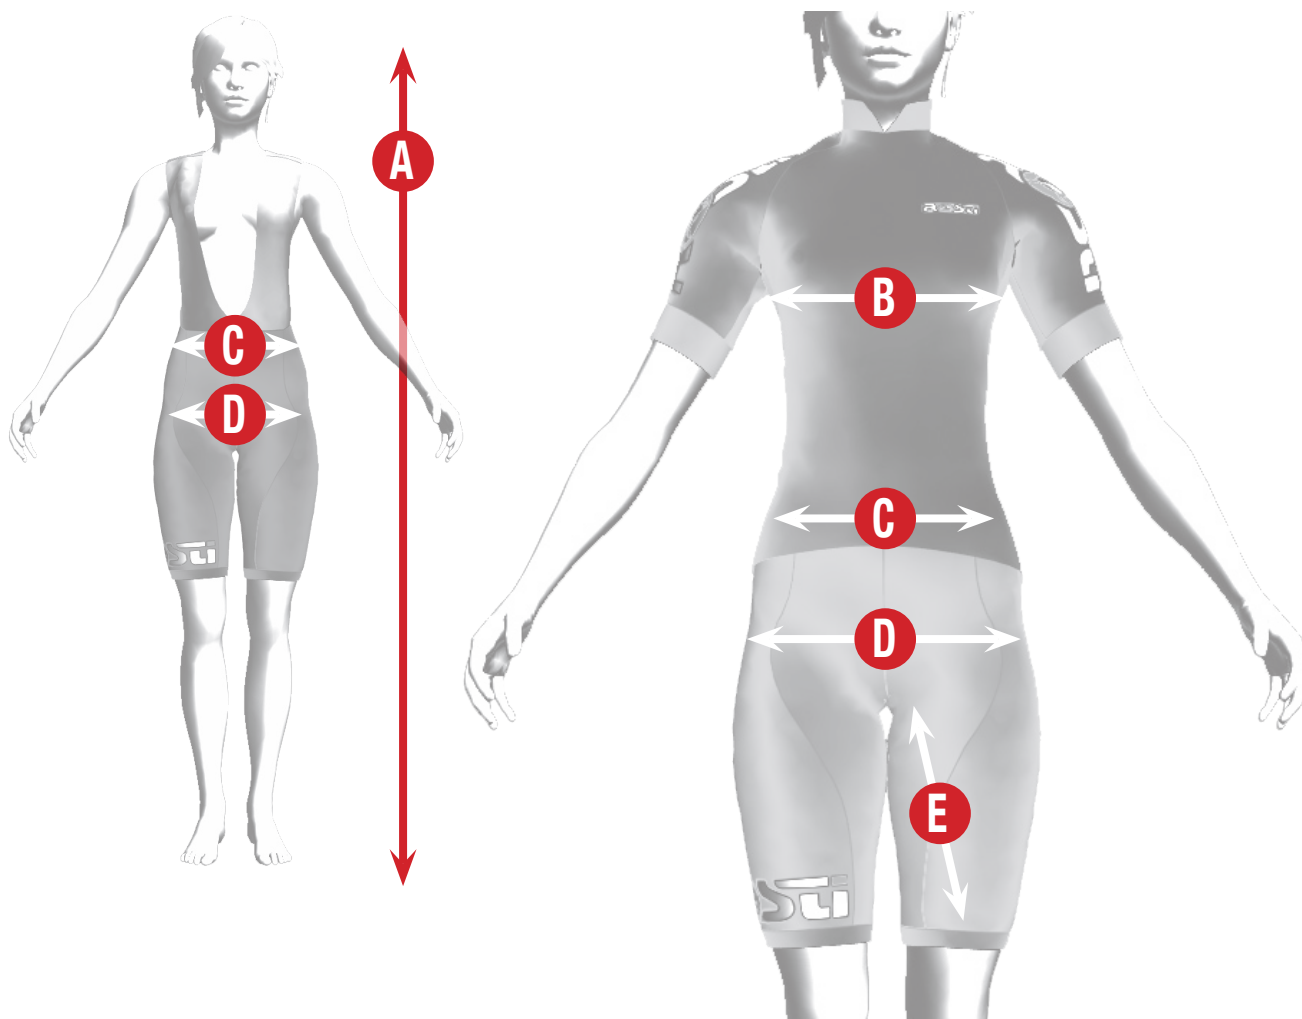

TABELLA TAGLIE / SIZING CHART

UOMO / MAN

	A ALTEZZA / HEIGHT		B TORACE / CHEST		C VITA / WAIST		D LUNGHEZZA INTERNO COSCIA / INSEAM	
	CM	INCHES	CM	INCHES	CM	INCHES	CM	INCHES
S	172-176	67.7-69.3	92-96	36-38	78-82	30-32	21-22	8.2-8.6
M	175-179	69-70.5	96-100	37.8-39.4	82-86	32.2-33.8	22-23	8.6-9
L	178-182	70-71.7	100-104	39.4-41	86-90	33.8-35.4	23-24	9-9.4
XL	181-185	71.3-72.8	104-108	40.9-42.5	90-94	35.4-37	24-25	9.4-9.8
XXL	184-188	72.4-74	108-112	42.5-44	94-98	37-38.6	26-27	10.2-10.6
3XL	187-191	73.6-75.2	112-116	44-45.7	98-102	38.6-40	26-27	10.2-10.6
4XL	190-193	74.8-75.9	116-120	45.7-47.2	102-106	40-41.7	26-27	10.2-10.6

TABELLA TAGLIE / SIZING CHART

DONNA / WOMAN

	A ALTEZZA / HEIGHT		B TORACE / CHEST		C VITA / WAIST		D FIANCHI / HIPS		E INTERNO COSCIA / INSEAM	
	CM	INCHES	CM	INCHES	CM	INCHES	CM	INCHES	CM	INCHES
XXS	157-160	62.9 - 64.1	74 - 78	30,7 - 32,3	56 - 60	23,6 - 25,2	80 - 84	33 - 34.6	15	5.9
XS	172-176	67.7-69.3	92-96	36-38	78-82	30-32	21-22	8.2-8.6	16	6.3
S	172-176	67.7-69.3	92-96	36-38	78-82	30-32	21-22	8.2-8.6	17	6.7
M	175-179	69-70.5	96-100	37.8-39.4	82-86	32.2-33.8	22-23	8.6-9	18	7.1
L	178-182	70-71.7	100-104	39.4-41	86-90	33.8-35.4	23-24	9-9.4	19	7.5
XL	181-185	71.3-72.8	104-108	40.9-42.5	90-94	35.4-37	24-25	9.4-9.8	20	7.9

TABELLA TAGLIE / SIZING CHART

GUANTI - CALZE - COPRISCARPE / GLOVES - SOCKS - BOOTIES

GUANTI / GLOVES	A CIRCONFERENZA CIRCUMFERENZE	
	CM	INCHES
XS	16.5	6.5
S	17.8	7
M	19.1	7.5
L	20.3	8
XL	21.6	8.5
XXL	22.9	9

CALZE / SOCKS	A MISURA SCARPA / SHOE SIZE		
	I / EU	USA	UK
X-S	36 - 39	4 1/2 - 7	4 - 6 1/2
M-L	40 - 43	7 1/2 - 9	7 - 9
XL-XXL	44 - 47	10 - 13	10 - 12 1/2

TABELLA TAGLIE / SIZING CHART

GAMBALI - GINOCCHIERE - MANICOTTI / LEG WARMERS - KNEE WARMERS - ARM WARMERS